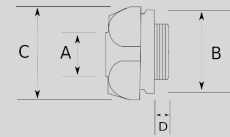

Infos of N3500 :

- IMC COUPLING
- IP
- MIN
- MAX
- CERT
- N3500

Sizes & Prices :

Product Code	Size	Size	A (mm)	B (mm)	C (mm)	D (mm)	Meters in Pack (pc)	Net Weight (kg/pc)	Unit Price (USD/pc)
N350613	3/8"							0,000	0,51
N350616	1/2"						50.00	0,067	0,51
N350621	3/4"						50.00	0,066	0,75
N350626	1"						40.00	0,071	1,02
N350635	1 1/4"						20.00	0,139	1,51
N350640	1 1/2"							0,000	2,02
N350652	2"						10.00	0,224	2,99
N350663	2 1/2"							0,000	7,01
N350678	3"							0,000	8,76
N350702	4"							0,000	11,76
N350725	5"							0,000	16,81
N350750	6"							0,000	26,33