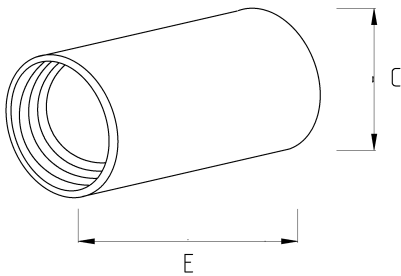

## IMC COUPLING

### Technical Details

Product Code	Size I	A	B	C	D	E	Net Weight (kg/pc)	In Pack (pc)
N450613	3/8"						0,030	100.00
N450616	1/2"						0,067	50.00
N450621	3/4"						0,066	50.00
N450626	1"						0,136	40.00
N450635	1 1/4"						0,181	20.00
N450640	1 1/2"						0,244	20.00
N450652	2"						0,286	14.00
N450663	2 1/2"						0,560	4.00
N450678	3"						0,573	4.00
N450702	4"						1,947	16.00
N450725	5"							
N450750	6"							