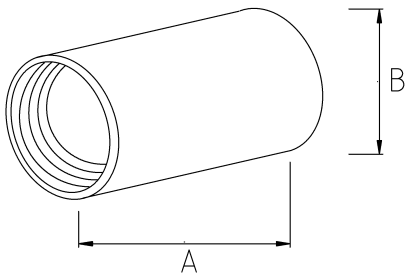

IMC COUPLING

Technical Details

Product Code	Size I	A	B	C	D	E	Net Weight (kg/pc)	In Pack (pc)
N450613	3/8"						0,030	100.00
N450616	1/2"						0,067	50.00
N450621	3/4"						0,066	50.00
N450626	1"						0,136	40.00
N450635	1 1/4"						0,181	20.00
N450640	1 1/2"						0,244	20.00
N450652	2"						0,286	14.00
N450663	2 1/2"						0,560	4.00
N450678	3"						0,573	4.00
N450702	4"						1,947	16.00
N450725	5"							
N450750	6"							