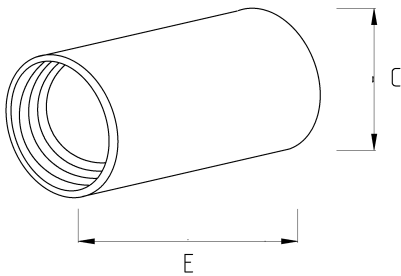

IMC COUPLING

Technical Details

Product Code	Size I	A	B	C	D	E	Net Weight (kg/pc)	In Pack (pc)
N450613	3/8"						0,030	100.00
N450616	1/2"						0,067	50.00
N450621	3/4"						0,066	50.00
N450626	1"						0,136	40.00
N450635	1 1/4"						0,181	20.00
N450640	1 1/2"						0,244	20.00
N450652	2"						0,286	14.00
N450663	2 1/2"						0,560	4.00
N450678	3"						0,573	4.00
N450702	4"						1,947	16.00
N450725	5"							
N450750	6"							