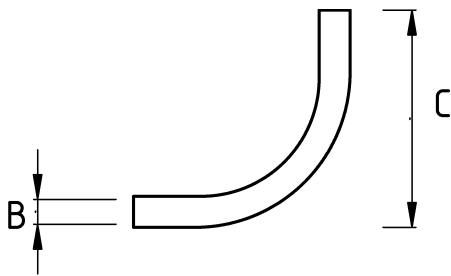

## IMC ELBOW 90

- Elbow for IMC conduits

### Technical Details

Product Code	Size I	A	B	C	D	E	Net Weight (kg/pc)	In Pack (pc)
N490016	1/2"						0,202	10.00
N490021	3/4"						0,287	50.00
N490026	1"						0,527	24.00
N490035	1 1/4"						0,858	15.00
N490040	1 1/2"						1,169	8.00
N490052	2"						1,798	4.00
N490063	2 1/2"							
N490078	3"							
N490102	4"						13,961	1.00
N490125	5"							
N490150	6"							