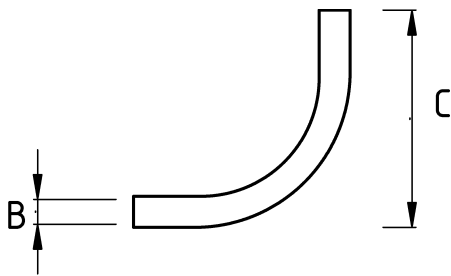

IMC ELBOW 90

- Elbow for IMC conduits

Technical Details

Product Code	Size I	A	B	C	D	E	Net Weight (kg/pc)	In Pack (pc)
N490016	1/2"						0,202	10.00
N490021	3/4"						0,287	50.00
N490026	1"						0,527	24.00
N490035	1 1/4"						0,858	15.00
N490040	1 1/2"						1,169	8.00
N490052	2"						1,798	4.00
N490063	2 1/2"							
N490078	3"							
N490102	4"						13,961	1.00
N490125	5"							
N490150	6"							