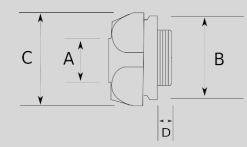

N4400

IMC ELBOW 45 - fleksan.com

"Your Conduit Partner"

Infos of N4400 :

- IMC ELBOW 45°
- IP
- MIN
- MAX
- CERT
- N4400

► Elbow for IMC conduits

Sizes & Prices :

Product Code	Size	Size	A (mm)	B (mm)	C (mm)	D (mm)	Meters in Pack (pc)	Net Weight (kg/pc)	Unit Price (USD/pc)
N440016	1/2"							0,000	1,81
N440021	3/4"							0,000	2,48
N440026	1"							0,000	4,52
N440035	1 1/4"							0,000	7,21
N440040	1 1/2"							0,000	10,58
N440052	2"							0,000	15,31
N440063	2 1/2"							0,000	74,55
N440078	3"							0,000	118,23
N440102	4"							0,000	140,00