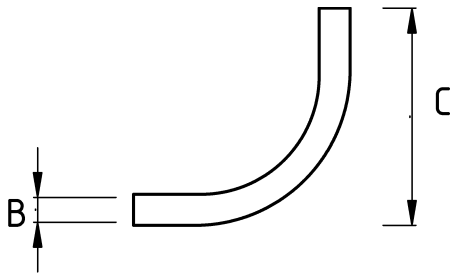

IMC ELBOW 90

- Elbow for IMC conduits

Technical Details

Product Code	Size I	A	B	C	D	E	Net Weight (kg/pc)	In Pack (pc)
N490016	1/2"						0,202	10.00
N490021	3/4"						0,287	50.00
N490026	1"						0,527	24.00
N490035	1 1/4"						0,858	15.00
N490040	1 1/2"						1,169	8.00
N490052	2"						1,798	4.00
N490063	2 1/2"							
N490078	3"							
N490102	4"						13,961	1.00
N490125	5"							
N490150	6"							