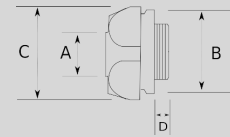

N4900

IMC ELBOW 90 - fleksan.com

"Your Conduit Partner"

Infos of N4900 :

- IP
- MIN
- MAX
- CERT
- N4900

IMC ELBOW 90

► Elbow for IMC conduits

Sizes & Prices :

Product Code	Size	Size	A (mm)	B (mm)	C (mm)	D (mm)	Meters in Pack (pc)	Net Weight (kg/pc)
N490016	1/2"						10.00	0,202
N490021	3/4"						50.00	0,287
N490026	1"						25.00	0,527
N490035	1 1/4"						15.00	0,858
N490040	1 1/2"						8.00	1,169
N490052	2"							0,000
N490063	2 1/2"							0,000
N490078	3"							0,000
N490102	4"						1.00	13,961
N490125	5"							0,000
N490150	6"							0,000