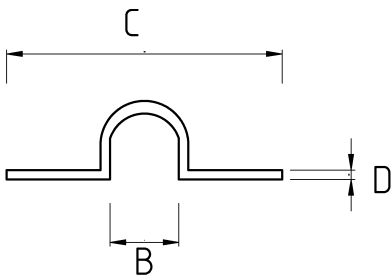

IMC STRUT FOR CLAMPS

Technical Details

Product Code	Size l	A	B	C	D	E	Net Weight (kg/pc)	In Pack (pc)
N488010		1000.00	41.00	21.00				
N488020		2000.00	41.00	21.00				
N488030		3000.00	41.00	41.00			5,441	4.00