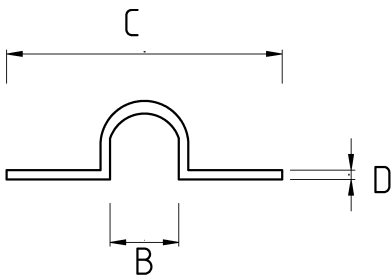

## IMC STRUT FOR CLAMPS

### Technical Details

Product Code	Size l	A	B	C	D	E	Net Weight (kg/pc)	In Pack (pc)
N488010		1000.00	41.00	21.00				
N488020		2000.00	41.00	21.00				
N488030		3000.00	41.00	41.00			5,441	4.00