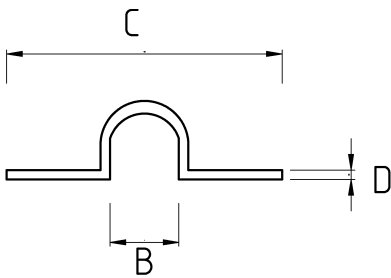

IMC STRAP, ONE HOLE

Technical Details

Product Code	Size I	A	B	C	D	E	Net Weight (kg/pc)	In Pack (pc)
N481016	1/2"							200.00
N481021	3/4"						0,022	160.00
N481026	1"						0,032	100.00
N481035	1 1/4"							
N481040	1 1/2"						0,063	50.00
N481052	2"						0,086	40.00
N481063	2 1/2"							
N481078	3"							
N481102	4"							