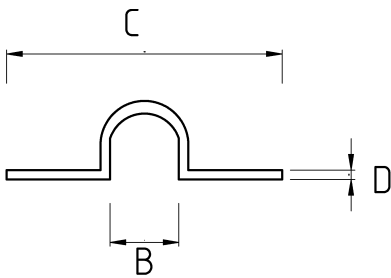

IMC STRAP, TWO HOLE

Technical Details

Product Code	Size l	A	B	C	D	E	Net Weight (kg/pc)	In Pack (pc)
N482016	1/2"						0,006	200.00
N482021	3/4"						0,013	160.00
N482026	1"						0,013	100.00
N482035	1 1/4"						0,026	50.00
N482040	1 1/2"						0,040	40.00
N482052	2"						0,044	40.00
N482063	2 1/2"						0,098	15.00
N482078	3"							
N482102	4"							