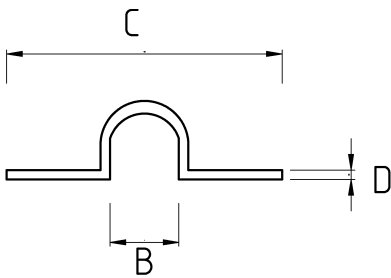

## IMC STRAP, TWO HOLE

### Technical Details

Product Code	Size l	A	B	C	D	E	Net Weight (kg/pc)	In Pack (pc)
N482016	1/2"						0,006	200.00
N482021	3/4"						0,013	160.00
N482026	1"						0,013	100.00
N482035	1 1/4"						0,026	50.00
N482040	1 1/2"						0,040	40.00
N482052	2"						0,044	40.00
N482063	2 1/2"						0,098	15.00
N482078	3"							
N482102	4"							