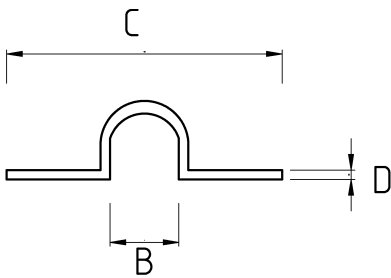

## IMC STRAP, ONE HOLE

### Technical Details

Product Code	Size I	A	B	C	D	E	Net Weight (kg/pc)	In Pack (pc)
N481016	1/2"							200.00
N481021	3/4"						0,022	160.00
N481026	1"						0,032	100.00
N481035	1 1/4"							
N481040	1 1/2"						0,063	50.00
N481052	2"						0,086	40.00
N481063	2 1/2"							
N481078	3"							
N481102	4"							