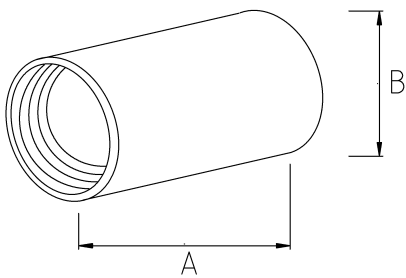

IMC COUPLING

Technical Details

Product Code	Size I	A	B	C	D	E	Net Weight (kg/pc)	In Pack (pc)
N450613	3/8"						0,030	100.00
N450616	1/2"						0,067	50.00
N450621	3/4"						0,066	50.00
N450626	1"						0,136	40.00
N450635	1 1/4"						0,181	20.00
N450640	1 1/2"						0,244	20.00
N450652	2"						0,286	14.00
N450663	2 1/2"						0,560	4.00
N450678	3"						0,573	4.00
N450702	4"						1,947	16.00
N450725	5"							
N450750	6"							