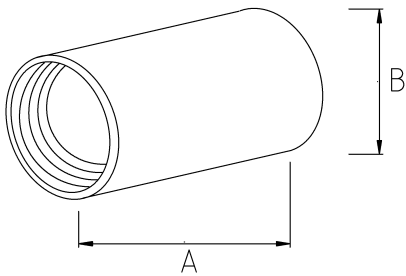

IMC COUPLING

Technical Details

Product Code	Size I	A	B	C	D	E	Net Weight (kg/pc)	In Pack (pc)
N450613	3/8"						0,030	100.00
N450616	1/2"						0,067	50.00
N450621	3/4"						0,066	50.00
N450626	1"						0,136	40.00
N450635	1 1/4"						0,181	20.00
N450640	1 1/2"						0,244	20.00
N450652	2"						0,286	14.00
N450663	2 1/2"						0,560	4.00
N450678	3"						0,573	4.00
N450702	4"						1,947	16.00
N450725	5"							
N450750	6"							