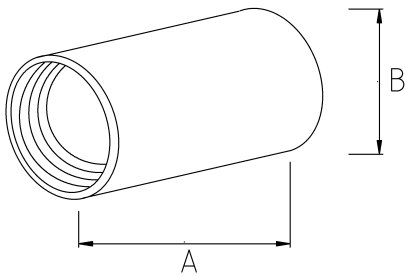

## IMC COUPLING

### Technical Details

Product Code	Size I	A	B	C	D	E	Net Weight (kg/pc)	In Pack (pc)
N450613	3/8"						0,030	100.00
N450616	1/2"						0,067	50.00
N450621	3/4"						0,066	50.00
N450626	1"						0,136	40.00
N450635	1 1/4"						0,181	20.00
N450640	1 1/2"						0,244	20.00
N450652	2"						0,286	14.00
N450663	2 1/2"						0,560	4.00
N450678	3"						0,573	4.00
N450702	4"						1,947	16.00
N450725	5"							
N450750	6"							