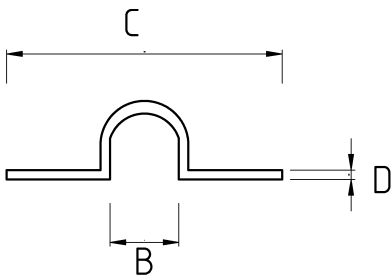

IMC STRUT CLAMP, METALLIC

Technical Details

| Product Code | Size I | A | B | C | D | E | Net Weight (kg/pc) | In Pack (pc) |
|--------------|--------|---|---|---|---|---|--------------------|--------------|
| N480016 | 1/2" | | | | | | 0,035 | 100.00 |
| N480021 | 3/4" | | | | | | 0,053 | 60.00 |
| N480026 | 1" | | | | | | 0,069 | 60.00 |
| N480035 | 1 1/4" | | | | | | 0,069 | 60.00 |
| N480040 | 1 1/2" | | | | | | 0,087 | 40.00 |
| N480052 | 2" | | | | | | 0,126 | 25.00 |
| N480063 | 2 1/2" | | | | | | | |
| N480078 | 3" | | | | | | 0,128 | 20.00 |
| N480102 | 4" | | | | | | | |
| N480125 | 5" | | | | | | | |