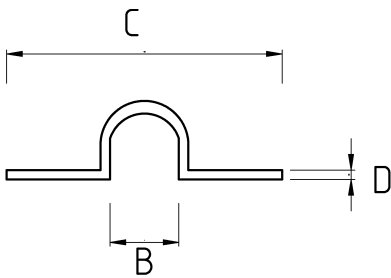

## IMC STRAP, ONE HOLE

### Technical Details

Product Code	Size l	A	B	C	D	E	Net Weight (kg/pc)	In Pack (pc)
N481016	1/2"							200.00
N481021	3/4"						0,022	160.00
N481026	1"						0,032	100.00
N481035	1 1/4"							
N481040	1 1/2"						0,063	50.00
N481052	2"						0,086	40.00
N481063	2 1/2"							
N481078	3"							
N481102	4"							