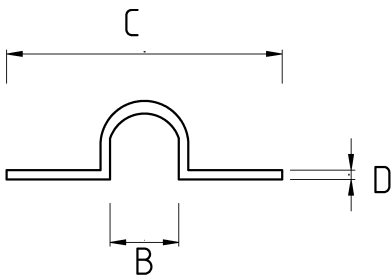

IMC STRAP, TWO HOLE

Technical Details

Product Code	Size I	A	B	C	D	E	Net Weight (kg/pc)	In Pack (pc)
N482016	1/2"						0,006	200.00
N482021	3/4"						0,013	160.00
N482026	1"						0,013	100.00
N482035	1 1/4"						0,026	50.00
N482040	1 1/2"						0,040	40.00
N482052	2"						0,044	40.00
N482063	2 1/2"						0,098	15.00
N482078	3"							
N482102	4"							