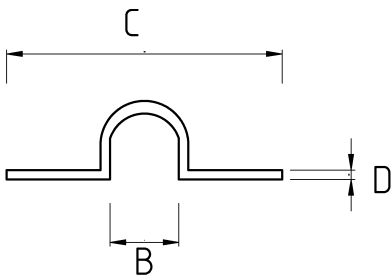

IMC STRUT CLAMP, METALLIC

Technical Details

Product Code	Size I	A	B	C	D	E	Net Weight (kg/pc)	In Pack (pc)
N480016	1/2"						0,035	100.00
N480021	3/4"						0,053	60.00
N480026	1"						0,069	60.00
N480035	1 1/4"						0,069	60.00
N480040	1 1/2"						0,087	40.00
N480052	2"						0,126	25.00
N480063	2 1/2"							
N480078	3"						0,128	20.00
N480102	4"							
N480125	5"							