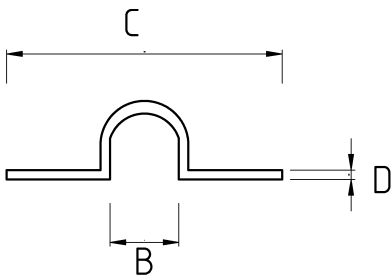

## IMC STRUT CLAMP, METALLIC

### Technical Details

Product Code	Size I	A	B	C	D	E	Net Weight (kg/pc)	In Pack (pc)
N480016	1/2"						0,035	100.00
N480021	3/4"						0,053	60.00
N480026	1"						0,069	60.00
N480035	1 1/4"						0,069	60.00
N480040	1 1/2"						0,087	40.00
N480052	2"						0,126	25.00
N480063	2 1/2"							
N480078	3"						0,128	20.00
N480102	4"							
N480125	5"							