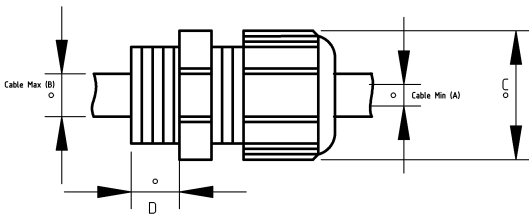

CABLE GLAND, BRASS, LONG THREADED

IP68	-20 C	+100 C
------	-------	--------

Technical Details

Product Code	Size I	A	B	C	D	E	Net Weight (kg/pc)	In Pack (pc)
T603203	PG7	3.00	6.50		10.00			
T603204	PG9	4.00	8.00		10.00			
T603205	PG11	5.00	10.00		10.00			
T603206	PG13.5	6.00	12.00		10.00			
T603210	PG16	10.00	14.00		10.00		0,038	100.00
T603213	PG21	13.00	18.00		12.00			
T603218	PG29	18.00	25.00		12.00			
T603222	PG36	22.00	32.00		14.00			
T603230	PG42	30.00	38.00		16.00			
T603234	PG48	34.00	44.00		18.00			
T603403	M12x1.5	3.00	6.50		12.00			
T603404	M16x1.5	4.00	8.00		12.00			
T603406	M20x1.5	6.00	12.00		12.00			
T603407	M20x1.5	10.00	14.00		12.00		0,038	100.00
T603410	M25x1.5	10.00	14.00		12.00		0,065	50.00
T603411	M25x1.5	13.00	18.00		12.00			
T603413	M32x1.5	13.00	18.00		15.00			

"Your Conduit Partner"

T603418	M40x1.5	18.00	25.00	15.00			
T603422	M50x1.5	22.00	32.00	15.00			
T603434	M63x1.5	34.00	44.00	18.00			