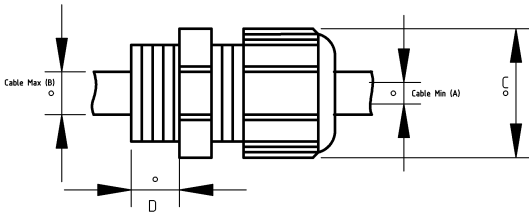

CABLE GLAND, BRASS, LONG THREADED

IP68

-20 C

+100 C

Technical Details

Product Code	Size I	A	B	C	D	E	Net Weight (kg/pc)	In Pack (pc)
T603203	PG7	3.00	6.50		10.00			
T603204	PG9	4.00	8.00		10.00			
T603205	PG11	5.00	10.00		10.00			
T603206	PG13.5	6.00	12.00		10.00			
T603210	PG16	10.00	14.00		10.00		0,038	100.00
T603213	PG21	13.00	18.00		12.00			
T603218	PG29	18.00	25.00		12.00			
T603222	PG36	22.00	32.00		14.00			
T603230	PG42	30.00	38.00		16.00			
T603234	PG48	34.00	44.00		18.00			
T603403	M12x1.5	3.00	6.50		12.00			
T603404	M16x1.5	4.00	8.00		12.00			
T603406	M20x1.5	6.00	12.00		12.00			
T603407	M20x1.5	10.00	14.00		12.00		0,038	100.00
T603410	M25x1.5	10.00	14.00		12.00		0,065	50.00
T603411	M25x1.5	13.00	18.00		12.00			
T603413	M32x1.5	13.00	18.00		15.00			

T603418	M40x1.5	18.00	25.00	15.00			
T603422	M50x1.5	22.00	32.00	15.00			
T603434	M63x1.5	34.00	44.00	18.00			