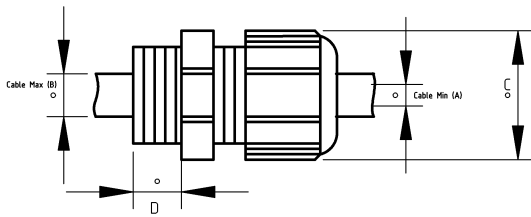

CABLE GLAND, BRASS, LONG THREADED

IP68	-20 C	+100 C
------	-------	--------

Technical Details

Product Code	Size I	A	B	C	D	E	Net Weight (kg/pc)	In Pack (pc)
T603203	PG7	3.00	6.50		10.00			
T603204	PG9	4.00	8.00		10.00			
T603205	PG11	5.00	10.00		10.00			
T603206	PG13.5	6.00	12.00		10.00			
T603210	PG16	10.00	14.00		10.00		0,038	100.00
T603213	PG21	13.00	18.00		12.00			
T603218	PG29	18.00	25.00		12.00			
T603222	PG36	22.00	32.00		14.00			
T603230	PG42	30.00	38.00		16.00			
T603234	PG48	34.00	44.00		18.00			
T603403	M12x1.5	3.00	6.50		12.00			
T603404	M16x1.5	4.00	8.00		12.00			
T603406	M20x1.5	6.00	12.00		12.00			
T603407	M20x1.5	10.00	14.00		12.00		0,038	100.00
T603410	M25x1.5	10.00	14.00		12.00		0,065	50.00
T603411	M25x1.5	13.00	18.00		12.00			
T603413	M32x1.5	13.00	18.00		15.00			

T603418	M40x1.5	18.00	25.00	15.00			
T603422	M50x1.5	22.00	32.00	15.00			
T603434	M63x1.5	34.00	44.00	18.00			