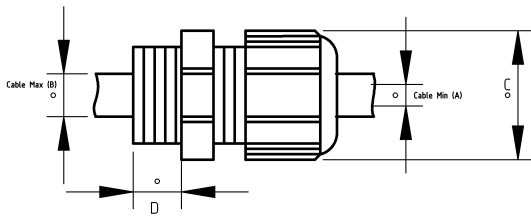

CABLE GLAND, BRASS, LONG THREADED

- material : brass
- standard : EN62444 UL514B

Technical Details

| | | |
|------|-------|--------|
| IP68 | -20 C | +100 C |
|------|-------|--------|

| Product Code | Size I | A | B | C | D | E | F | Net Weight (kg/pc) | In Pack (pc) |
|--------------|---------|-------|-------|---|-------|---|---|--------------------|--------------|
| T603216 | PG16 | 10.00 | 14.00 | | 10.00 | | | 0,038 | 70.00 |
| T603421 | M20x1.5 | 10.00 | 14.00 | | 12.00 | | | 0,038 | 70.00 |
| T603425 | M25x1.5 | 10.00 | 14.00 | | 12.00 | | | 0,065 | 40.00 |