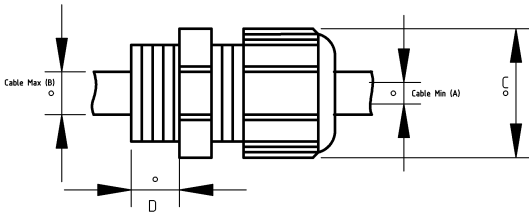

## CABLE GLAND, BRASS, LONG THREADED

IP68

-20 C

+100 C

### Technical Details

Product Code	Size I	A	B	C	D	E	Net Weight (kg/pc)	In Pack (pc)
T603203	PG7	3.00	6.50		10.00			
T603204	PG9	4.00	8.00		10.00			
T603205	PG11	5.00	10.00		10.00			
T603206	PG13.5	6.00	12.00		10.00			
T603210	PG16	10.00	14.00		10.00		0,038	100.00
T603213	PG21	13.00	18.00		12.00			
T603218	PG29	18.00	25.00		12.00			
T603222	PG36	22.00	32.00		14.00			
T603230	PG42	30.00	38.00		16.00			
T603234	PG48	34.00	44.00		18.00			
T603403	M12x1.5	3.00	6.50		12.00			
T603404	M16x1.5	4.00	8.00		12.00			
T603406	M20x1.5	6.00	12.00		12.00			
T603407	M20x1.5	10.00	14.00		12.00		0,038	100.00
T603410	M25x1.5	10.00	14.00		12.00		0,065	50.00
T603411	M25x1.5	13.00	18.00		12.00			
T603413	M32x1.5	13.00	18.00		15.00			