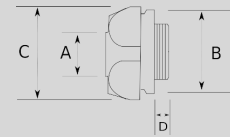

Infos of L6230 :

-  IP68
-  MIN -45
-  MAX 105
- CERT
- L6230

LIQUID-TIGHT CONNECTOR BRASS FEMALE SWIVEL

- ▶ Brass nickel plated core and cover
- ▶ Liquid-tight swivel type female connector for metallic flexible conduits
- ▶ Inside : PA6 Ring and galvanized ferrule
- ▶ High corrosion protection
- ▶ High vibration and traction resistance

Sizes & Prices :

Product Code	Size	Size	A (mm)	B (mm)	C (mm)	D (mm)	Meters in Pack (pc)	Net Weight (kg/pc)	Unit Price (USD/pc)
L623416	M20x1.5		16.00		30.00			0,000	4,92
L623421	M25x1.5		21.00		35.00			0,000	6,92
L623426	M32x1.5		26.00		45.00			0,000	10,98
L623435	M40x1.5		35.00		54.00			0,000	18,61
L623440	M50x1.5		40.00		61.50			0,000	25,21
L623452	M63x1.5		52.00		76.00			0,000	39,11
L623616	1/2"		16.00		30.00			0,000	4,51
L623621	3/4"		21.00		35.00			0,000	6,33
L623622	1"		21.00		35.00			0,000	10,07
L623625	3/4"		26.00		45.00			0,000	10,07
L623626	1"		26.00		45.00			0,000	10,07
L623635	1 1/4"		35.00		54.00			0,000	17,05
L623640	1 1/2"		40.00		61.50			0,000	23,10
L623652	2"		52.00		76.00			0,000	35,75
L623663	2 1/2"		63.00					0,000	85,56
L623678	3"		78.00					0,000	107,88
L623702	4"		102.00					0,000	152,68
L623725	5"		125.00					0,000	306,00
L623750	6"		150.00					0,000	455,00