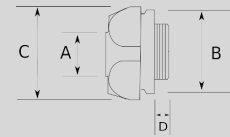

Infos of T3400 :

- LOCKNUT, METALLIC
- IP
- MIN
- MAX
- CERT
- T3400

Sizes & Prices :

Product Code	Size	Size	A (mm)	B (mm)	C (mm)	D (mm)	Meters in Pack (pc)	Net Weight (kg/pc)	Unit Price (USD/pc)
T340616	1/2"							0,000	0,14
T340621	3/4"							0,000	0,21
T340626	1"							0,000	0,32
T340635	1 1/4"							0,000	0,51
T340640	1 1/2"							0,000	0,68
T340652	2"							0,000	1,13
T340663	2 1/2"							0,000	1,58
T340678	3"							0,000	2,03
T340702	4"							0,000	3,15