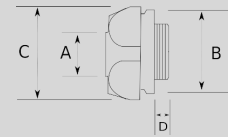

T6700

NIPPLE, BRASS - fleksan.com

"Your Conduit Partner"

Infos of T6700 :

-  NIPPLE, BRASS
-  IP
-  MIN 
-  MAX 
-  CERT
-  T6700

Sizes & Prices :

Product Code	Size	Size	A (mm)	B (mm)	C (mm)	D (mm)	Meters in Pack (pc)	Net Weight (kg/pc)	Unit Price (USD/pc)
T670211	PG11							0,000	5,25
T670213	PG13.5							0,000	6,33
T670216	PG16							0,000	7,25
T670420	M20x1.5							0,000	7,25
T670425	M25x1.5						50.00	0,073	8,65
T670432	M32x1.5							0,000	9,66