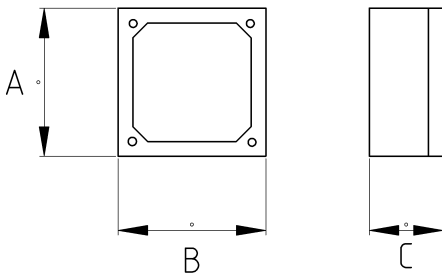

### Technical Details

| Product Code | Size I | A      | B      | C | D | E | Net Weight (kg/pc) | In Pack (pc) |
|--------------|--------|--------|--------|---|---|---|--------------------|--------------|
| N268010      |        | 116.00 | 71.00  |   |   |   | 0,023              | 40.00        |
| N268020      |        | 116.00 | 116.00 |   |   |   | 0,036              | 20.00        |