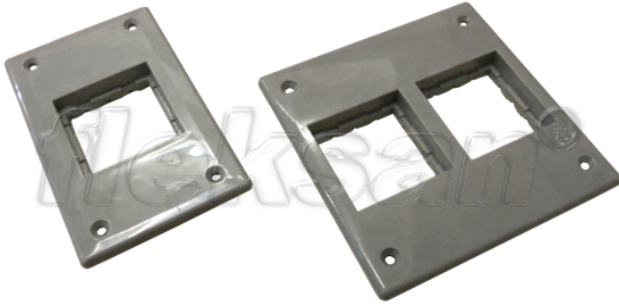

## OUTLET BOX COVERS FOR SCHUKO SOCKETS

### Technical Details

| Product Code | Size I | A      | B      | C | D | E | Net Weight (kg/pc) | In Pack (pc) |
|--------------|--------|--------|--------|---|---|---|--------------------|--------------|
| N268010      |        | 116.00 | 71.00  |   |   |   | 0,023              | 40.00        |
| N268020      |        | 116.00 | 116.00 |   |   |   | 0,036              | 20.00        |