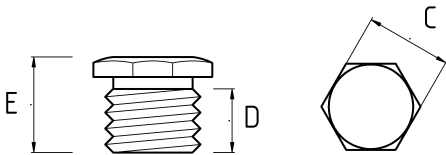

BLIND PLUG, BRASS

- Brass nickel plated core
- With NBR O-ring

IP68	-40 C	+100 C
------	-------	--------

Technical Details

Product Code	Size I	A	B	C	D	E	Net Weight (kg/pc)	In Pack (pc)
T630207	PG7							
T630209	PG9							
T630211	PG11						0,016	200.00
T630213	PG13.5						0,019	200.00
T630216	PG16						0,025	100.00
T630221	PG21						0,038	100.00
T630229	PG29						0,060	60.00
T630236	PG36						0,103	20.00
T630242	PG42						0,152	20.00
T630248	PG48						0,205	20.00
T630412	M12x1.5							
T630416	M16x1.5						0,011	200.00
T630420	M20x1.5						0,020	100.00
T630425	M25x1.5						0,048	100.00
T630432	M32x1.5		34.00				0,045	100.00
T630440	M40x1.5						0,073	40.00
T630450	M50x1.5						0,136	20.00