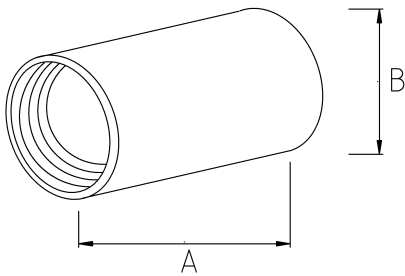

## REDUCER COUPLING, BRASS

- Brass nickel plated core
- Female - Female

### Technical Details

Product Code	Size I	Size II	A	B	C	D	E	Net Weight (kg/pc)	In Pack (pc)
T65211216	PG11	PG16			26.00				
T65420422	M20x1.5	M22x1.5						0,026	100.00
T65420425	M20x1.5	M25x1.5							
T65420621	M20x1.5	3/4"						0,040	100.00
T65420626	M20x1.5	1"						0,052	50.00
T65425424	M25x1.5	M24x1.5						0,033	100.00
T65425621	M25x1.5	3/4"						0,039	100.00
T65425626	M25x1.5	1"						0,050	50.00
T65610412	1/4"	M12x1.5						0,021	100.00
T65610418	1/4"	M18x1.5						0,016	100.00
T65616420	1/2"	M20x1.5						0,030	100.00
T65616425	1/2"	M25x1.5						0,049	100.00
T65616621	1/2"	3/4"		30.00			23.60	0,042	100.00
T65616626	1/2"	1"							
T65621626	3/4"	1"						0,056	60.00
T65621640	3/4"	1 1/2"						0,204	20.00
T65621652	3/4"	2"							