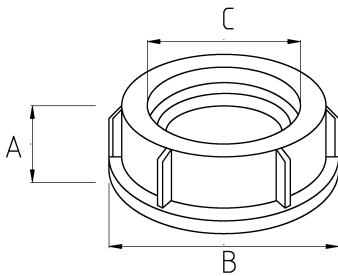

FERRULE, BRASS

- Brass nickel plated
- For flexible conduit ending

Technical Details

Product Code	Size I	A	B	C	D	E	Net Weight (kg/pc)	In Pack (pc)
B570006		6.00					0,005	200.00
B570008		8.00					0,009	200.00
B570010	1/4"	10.00					0,008	100.00
B570016	1/2"	16.00					0,016	100.00
B570021	3/4"	21.00					0,019	100.00
B570026	1"	26.00						
B570035	1 1/4"	35.00						
B570040	1 1/2"	40.00						
B570052	2"	52.00						