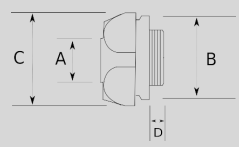

N8810

PIPE CLAMP, WITH LOCKNUT - fleksan.com

"Your Conduit Partner"

Infos of N8810 :

- PIPE CLAMP, WITH LOCKNUT
- IP
- MIN
- MAX
- CERT
- N8810

PIPE CLAMP, WITH LOCKNUT

Sizes & Prices :

Product Code	Size	Size	A (mm)	B (mm)	C (mm)	D (mm)	Meters in Pack (pc)	Net Weight (kg/pc)
N881010	1/4"						100.00	0,036
N881013	3/8"						50.00	0,039
N881016	1/2"						50.00	0,042
N881021	3/4"						50.00	0,046
N881026	1"						50.00	0,051
N881035	1 1/4"							0,000
N881040	1 1/2"							0,000
N881052	2"						20.00	0,080
N881063	2 1/2"							0,000
N881078	3"							0,000
N881102	4"						16.00	0,190
N881125	5"							0,000
N881150	6"							0,000