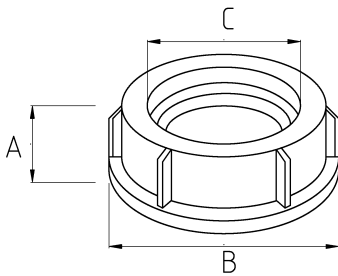

## FERRULE, BRASS

- Brass nickel plated
- For flexible conduit ending

### Technical Details

Product Code	Size I	A	B	C	D	E	Net Weight (kg/pc)	In Pack (pc)
B570006		6.00					0,005	200.00
B570008		8.00					0,009	200.00
B570010	1/4"	10.00					0,008	100.00
B570016	1/2"	16.00					0,016	100.00
B570021	3/4"	21.00					0,019	100.00
B570026	1"	26.00						
B570035	1 1/4"	35.00						
B570040	1 1/2"	40.00						
B570052	2"	52.00						