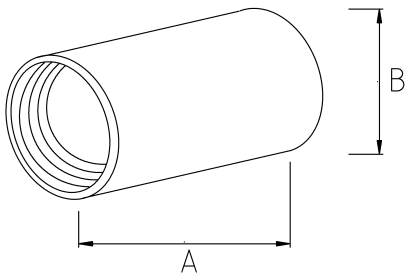

REDUCER COUPLING, BRASS

- Brass nickel plated core
- Female - Female

Technical Details

Product Code	Size I	Size II	A	B	C	D	E	Net Weight (kg/pc)	In Pack (pc)
T65211216	PG11	PG16			26.00				
T65420422	M20x1.5	M22x1.5						0,026	100.00
T65420425	M20x1.5	M25x1.5							
T65420621	M20x1.5	3/4"						0,040	100.00
T65420626	M20x1.5	1"						0,052	50.00
T65425424	M25x1.5	M24x1.5						0,033	100.00
T65425621	M25x1.5	3/4"						0,039	100.00
T65425626	M25x1.5	1"						0,050	50.00
T65610412	1/4"	M12x1.5						0,021	100.00
T65610418	1/4"	M18x1.5						0,016	100.00
T65616420	1/2"	M20x1.5						0,030	100.00
T65616425	1/2"	M25x1.5						0,049	100.00
T65616621	1/2"	3/4"		30.00			23.60	0,042	100.00
T65616626	1/2"	1"							
T65621626	3/4"	1"						0,056	60.00
T65621640	3/4"	1 1/2"						0,204	20.00
T65621652	3/4"	2"							