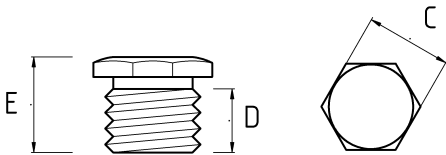

## Polyamide Blind Plug

- Polyamide PA6 core
- Without T1400 locknut
- Color : Black

IP68	-20 C	+100 C
------	-------	--------

### Technical Details

Product Code	Size I	A	B	C	D	E	Net Weight (kg/pc)	In Pack (pc)
T130207	PG7							
T130209	PG9						0,001	1000.00
T130211	PG11						0,001	800.00
T130213	PG13.5						0,003	500.00
T130216	PG16						0,003	400.00
T130221	PG21						0,005	200.00
T130229	PG29						0,009	100.00
T130236	PG36						0,009	40.00
T130412	M12x1.5							
T130416	M16x1.5						0,002	500.00
T130420	M20x1.5						0,003	500.00
T130425	M25x1.5						0,005	300.00
T130432	M32x1.5						0,005	200.00
T130440	M40x1.5						0,007	100.00
T130450	M50x1.5						0,017	80.00
T130463	M63x1.5						0,054	20.00