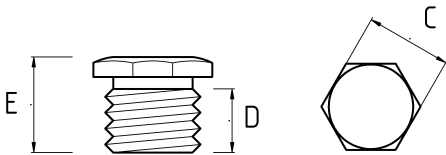

## PLUG, BRASS

- Brass nickel plated core
- With NBR O-ring

### Technical Details

Product Code	Size I	A	B	C	D	E	Net Weight (kg/pc)	In Pack (pc)
T630207	PG7							
T630209	PG9							
T630211	PG11						0,016	200.00
T630213	PG13.5						0,019	200.00
T630216	PG16						0,025	100.00
T630221	PG21						0,037	100.00
T630229	PG29						0,074	60.00
T630236	PG36							
T630242	PG42							
T630248	PG48							
T630412	M12x1.5							
T630416	M16x1.5							
T630420	M20x1.5							
T630425	M25x1.5						0,011	200.00
T630432	M32x1.5		34.00				0,045	100.00
T630440	M40x1.5							
T630450	M50x1.5							