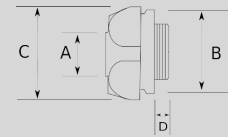

Infos of T6300 :

-  PLUG, BRASS
-  IP
-  MIN 
-  MAX 
-  CERT
-  T6300

Sizes & Prices :

Product Code	Size	Size	A (mm)	B (mm)	C (mm)	D (mm)	Meters in Pack (pc)	Net Weight (kg/pc)	Unit Price (USD/pc)
T630207	PG7							0,000	2,90
T630209	PG9							0,000	3,15
T630211	PG11							0,000	3,54
T630213	PG13.5							0,000	3,69
T630216	PG16							0,000	4,53
T630221	PG21							0,000	6,68
T630229	PG29							0,000	8,88
T630236	PG36							0,000	10,55
T630242	PG42							0,000	12,90
T630248	PG48							0,000	13,45
T630416	M16x1.5							0,000	2,42
T630420	M20x1.5							0,000	2,97
T630425	M25x1.5							0,000	4,42
T630432	M32x1.5							0,000	6,44
T630440	M40x1.5							0,000	9,63
T630450	M50x1.5							0,000	15,35
T630463	M63x1.5							0,000	23,24
T630616	1/2"							0,000	1,45
T630621	3/4"							0,000	1,67
T630626	1"							0,000	2,11
T630635	1 1/4"							0,000	2,63
T630640	1 1/2"							0,000	4,55
T630652	2"							0,000	6,57
T630663	2 1/2"							0,000	18,97
T630678	3"							0,000	25,90
T630702	4"							0,000	32,32