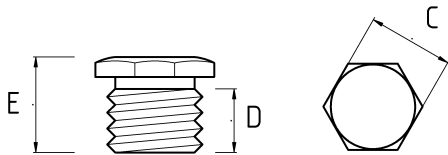

## Polyamide Blind Plug

- Polyamide PA6 core
- Without T1470 locknut
- Color : Gray

IP68	-20 C	+100 C
------	-------	--------

### Technical Details

Product Code	Size I	A	B	C	D	E	Net Weight (kg/pc)	In Pack (pc)
T137207	PG7							
T137209	PG9						0,001	1000.00
T137211	PG11						0,001	800.00
T137213	PG13.5						0,003	500.00
T137216	PG16						0,003	400.00
T137221	PG21						0,005	200.00
T137229	PG29						0,009	100.00
T137236	PG36						0,009	40.00
T137412	M12x1.5							
T137416	M16x1.5						0,002	500.00
T137420	M20x1.5						0,003	500.00
T137425	M25x1.5						0,005	300.00
T137432	M32x1.5						0,005	200.00
T137440	M40x1.5						0,007	100.00
T137450	M50x1.5						0,017	80.00
T137463	M63x1.5						0,054	20.00