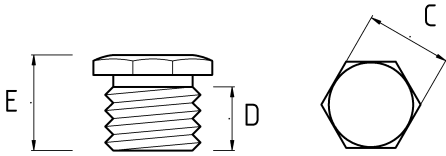

Polyamide Blind Plug

- Polyamide PA6 core
- Without T1400 locknut
- Color : Black

IP68	-20 C	+100 C
------	-------	--------

Technical Details

Product Code	Size I	A	B	C	D	E	Net Weight (kg/pc)	In Pack (pc)
T130207	PG7							
T130209	PG9						0,001	1000.00
T130211	PG11						0,001	800.00
T130213	PG13.5						0,003	500.00
T130216	PG16						0,003	400.00
T130221	PG21						0,005	200.00
T130229	PG29						0,009	100.00
T130236	PG36						0,009	40.00
T130412	M12x1.5							
T130416	M16x1.5						0,002	500.00
T130420	M20x1.5						0,003	500.00
T130425	M25x1.5						0,005	300.00
T130432	M32x1.5						0,005	200.00
T130440	M40x1.5						0,007	100.00
T130450	M50x1.5						0,017	80.00
T130463	M63x1.5						0,054	20.00