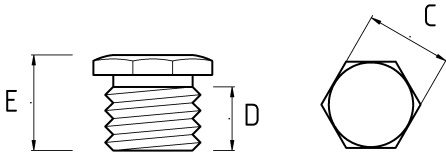

## Polyamide Blind Plug

- Polyamide PA6 core
- Without T1470 locknut
- Color : Gray

IP68	-20 C	+100 C
------	-------	--------

### Technical Details

Product Code	Size I	A	B	C	D	E	Net Weight (kg/pc)	In Pack (pc)
T137207	PG7							
T137209	PG9						0,001	1000.00
T137211	PG11						0,001	800.00
T137213	PG13.5						0,003	500.00
T137216	PG16						0,003	400.00
T137221	PG21						0,005	200.00
T137229	PG29						0,009	100.00
T137236	PG36						0,009	40.00
T137412	M12x1.5							
T137416	M16x1.5						0,002	500.00
T137420	M20x1.5						0,003	500.00
T137425	M25x1.5						0,005	300.00
T137432	M32x1.5						0,005	200.00
T137440	M40x1.5						0,007	100.00
T137450	M50x1.5						0,017	80.00
T137463	M63x1.5						0,054	20.00