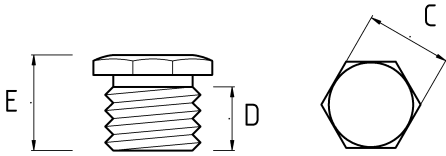

## Polyamide Blind Plug

- Polyamide PA6 core
- Without T1400 locknut
- Color : Black

IP68	-20 C	+100 C
------	-------	--------

### Technical Details

Product Code	Size I	A	B	C	D	E	Net Weight (kg/pc)	In Pack (pc)
T130207	PG7							
T130209	PG9						0,001	1000.00
T130211	PG11						0,001	800.00
T130213	PG13.5						0,003	500.00
T130216	PG16						0,003	400.00
T130221	PG21						0,005	200.00
T130229	PG29						0,009	100.00
T130236	PG36						0,009	40.00
T130412	M12x1.5							
T130416	M16x1.5						0,002	500.00
T130420	M20x1.5						0,003	500.00
T130425	M25x1.5						0,005	300.00
T130432	M32x1.5						0,005	200.00
T130440	M40x1.5						0,007	100.00
T130450	M50x1.5						0,017	80.00
T130463	M63x1.5						0,054	20.00