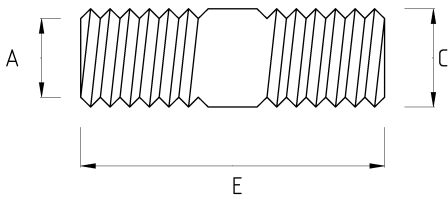

REDUCER BUSHING, BRASS

- Brass nickel plated core

Technical Details

Product Code	Size I	A	B	C	D	E	Net Weight (kg/pc)	In Pack (pc)
T67213209	PG13.5			22.00				
T67213211	PG13.5			22.00				
T67216211	PG16						0,018	100.00
T67216213	PG16							
T67221211	PG21						0,045	50.00
T67221213	PG21							
T67221216	PG21							
T67221420	PG21							
T67229216	PG29						0,074	60.00
T67229221	PG29						0,063	60.00
T67229425	PG29							
T67236229	PG36							
T67420209	M20x1.5			24.00				
T67420416	M20x1.5			24.00				
T67425213	M25x1.5			30.00				
T67425416	M25x1.5			30.00			0,034	50.00
T67425420	M25x1.5			30.00			0,039	100.00

T67425616	M25x1.5	30.00	0,039	50.00
T67432213	M32x1.5	34.00		
T67432216	M32x1.5	34.00	0,069	50.00
T67432221	M32x1.5	34.00		
T67432416	M32x1.5	34.00	0,091	40.00
T67432420	M32x1.5	34.00	0,058	50.00
T67432425	M32x1.5	34.00	0,037	50.00
T67440425	M40x1.5		0,102	40.00
T67440432	M40x1.5		0,066	60.00
T67440626	M40x1.5			
T67450440	M50x1.5		0,117	40.00
T67450626	M50x1.5			
T67463450	M63x1.5		0,201	20.00
T67472463	M72x1.5			10.00
T67475463	M75x1.5			
T67475652	M75x1.5			
T67480475	M80x1.5			
T67616207	1/2"	24.00		
T67616209	1/2"	24.00		
T67616211	1/2"			
T67616610	1/2"		0,021	100.00
T67616613	1/2"		0,020	100.00
T67621211	3/4"		0,027	100.00
T67621213	3/4"			
T67621216	3/4"			
T67621416	3/4"			
T67621420	3/4"			
T67621616	3/4"		0,033	100.00
T67626416	1"			
T67626420	1"			
T67626425	1"			
T67626616	1"		0,063	60.00
T67626621	1"		0,050	60.00
T67635425	1 1/4"			
T67635616	1 1/4"			
T67635621	1 1/4"			
T67635626	1 1/4"			
T67640621	1 1/2"			
T67640626	1 1/2"			
T67640635	1 1/2"			
T67652640	2"			
T67678640	3"			
T67816412	NPT 1/2"			
T67816416	NPT 1/2"			
T67816810	NPT 1/2"			
T67821420	NPT 3/4"			
T67821816	NPT 3/4"			
T68221216	PG21			
T68616613	1/2"		0,020	100.00