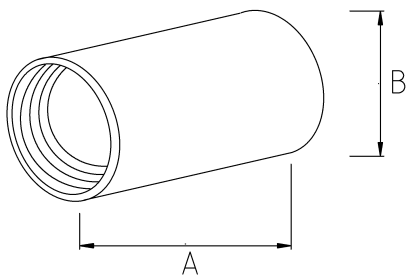

REDUCER COUPLING, BRASS

- Brass nickel plated core

Technical Details

Product Code	Size I	Size II	A	B	C	D	E	Net Weight (kg/pc)	In Pack (pc)
T65211216	PG11	PG16			26.00				
T65420422	M20x1.5	M22x1.5						0,026	100.00
T65420425	M20x1.5	M25x1.5							
T65420621	M20x1.5	3/4"						0,040	100.00
T65420626	M20x1.5	1"						0,052	50.00
T65425424	M25x1.5	M24x1.5						0,033	100.00
T65425621	M25x1.5	3/4"						0,039	100.00
T65425626	M25x1.5	1"						0,050	50.00
T65610412	1/4"	M12x1.5						0,021	100.00
T65610418	1/4"	M18x1.5						0,016	100.00
T65616420	1/2"	M20x1.5						0,030	100.00
T65616425	1/2"	M25x1.5						0,049	100.00
T65616621	1/2"	3/4"		30.00			23.60	0,042	100.00
T65616626	1/2"	1"							
T65621626	3/4"	1"						0,056	60.00
T65621640	3/4"	1 1/2"						0,204	20.00
T65621652	3/4"	2"							