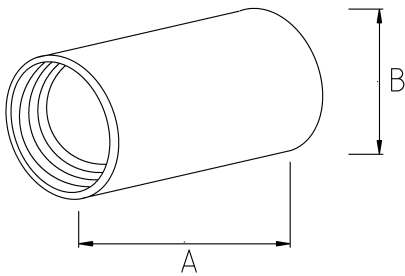

REDUCER COUPLING, BRASS

- material : brass
- Brass nickel plated core
- Female - Female

Technical Details

Product Code	Size I	Size II	A	B	C	D	E	F	Net Weight (kg/pc)	In Pack (pc)
T65207211	PG7	PG11								
T65211216	PG11	PG16			26.00					
T65420422	M20x1.5	M22x1.5							0,026	100.00
T65420425	M20x1.5	M25x1.5								
T65420621	M20x1.5	3/4"							0,040	50.00
T65420626	M20x1.5	1"							0,052	50.00
T65425424	M25x1.5	M24x1.5							0,033	70.00
T65425621	M25x1.5	3/4"							0,039	60.00
T65425626	M25x1.5	1"							0,050	50.00
T65610412	1/4"	M12x1.5							0,021	200.00
T65610418	1/4"	M18x1.5							0,016	300.00
T65616420	1/2"	M20x1.5							0,030	70.00
T65616425	1/2"	M25x1.5							0,049	50.00
T65616621	1/2"	3/4"		30.00			23.60		0,042	60.00
T65616626	1/2"	1"								
T65621626	3/4"	1"							0,056	50.00
T65621640	3/4"	1 1/2"							0,204	15.00