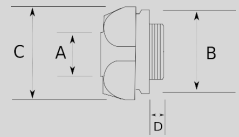

# R4600

STEEL TERMINAL BOX - fleksan.com

"Your Conduit Partner"

Infos of R4600 :

-  STEEL TERMINAL BOX
-  IP
-  MIN 
-  MAX 
-  CERT
-  R4600

Sizes & Prices :

Product Code	Size	Size	A (mm)	B (mm)	C (mm)	D (mm)	Meters in Pack (pc)	Net Weight (kg/pc)	Unit Price (USD/pc)
R460050			100.00	100.00	50.00		4.00	0,418	15,79