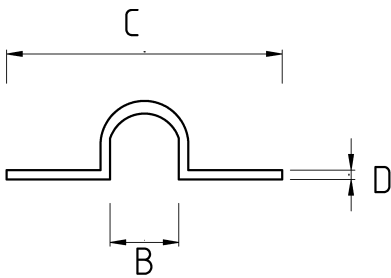

TIJ 1M

Technical Details

Product Code	Size I	A	B	C	D	E	Net Weight (kg/pc)	In Pack (pc)
N884006	M6	6.00					0,170	100.00
N884008	M8	8.00					0,310	100.00
N884010	M10	10.00						