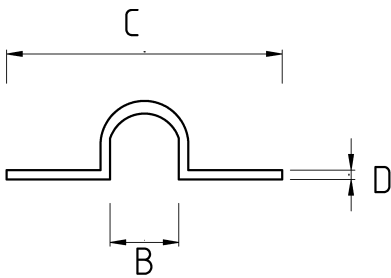

TIJ 1M

Technical Details

Product Code	Size I	A	B	C	D	E	Net Weight (kg/pc)	In Pack (pc)
N884006	M6	6.00					0,170	100.00
N884008	M8	8.00					0,310	100.00
N884010	M10	10.00					0,473	50.00