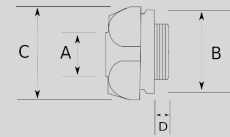

N8840

TIJ 1M - fleksan.com

"Your Conduit Partner"

Infos of N8840 :

- ☁️ TIJ 1M
- IP
- MIN 🌡️
- MAX 🌡️
- CERT
- N8840

Sizes & Prices :

Product Code	Size	Size	A (mm)	B (mm)	C (mm)	D (mm)	Meters in Pack (pc)	Net Weight (kg/pc)
N884010			8.00					0,310