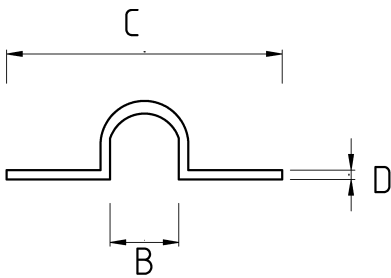

TIJ 1M

Technical Details

| Product Code | Size I | A | B | C | D | E | Net Weight (kg/pc) | In Pack (pc) |
|--------------|--------|-------|---|---|---|---|--------------------|--------------|
| N884006 | M6 | 6.00 | | | | | 0,170 | 100.00 |
| N884008 | M8 | 8.00 | | | | | 0,310 | 100.00 |
| N884010 | M10 | 10.00 | | | | | 0,473 | 50.00 |