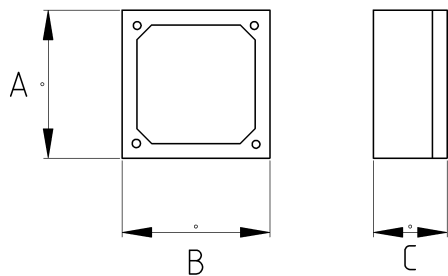

STEEL TERMINAL BOX

- Galvanized steel core and cover
- Sheet Thickness : 2mm

Технически характеристики

Код продукта	Размер l	A	B	C	D	E	Вес нетто (kg/шт)	Количество в
R460050		100.00	100.00	50.00			0,418	4.00