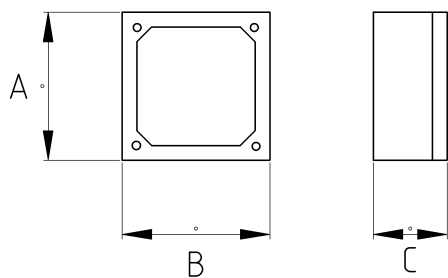

STEEL TERMINAL BOX

- Galvanized steel core and cover
- Sheet Thickness : 2mm

Технически характеристики

Код продукта	Размер l	A	B	C	D	E	Вес нетто (kg/шт)	Количество в
R460050		100.00	100.00	50.00			0,418	4.00