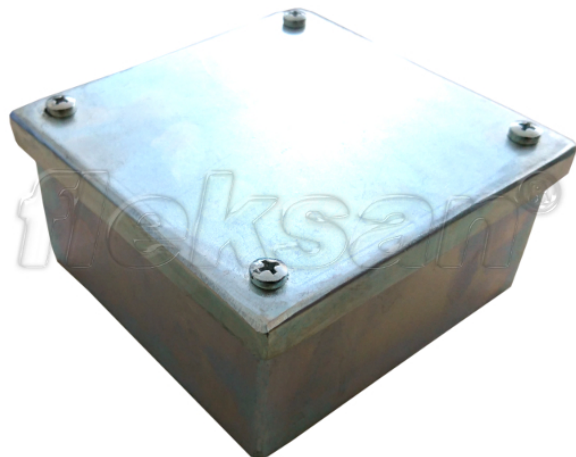

STEEL TERMINAL BOX

- Galvanized steel core and cover
- Sheet Thickness : 2mm

Технически характеристики

Код продукта	Размер l	A	B	C	D	E	Вес нетто (kg/шт)	Количество в
R460050		100.00	100.00	50.00			0,418	4.00