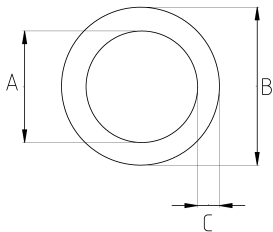

### Металлорукав В Оплетке Из Оцинкованной Стали

IP42	-30 C	+300 C
------	-------	--------

#### Технические характеристики

Код продукта	Размер I	A	B	C	D	E	Вес нетто (kg/м)	Количество в
BNX008	5/16"	8.00	12.00					50.00
BNX010	1/4"	10.00	14.00				0,163	50.00
BNX013	3/8"	13.00	17.00				0,181	50.00
BNX016	1/2"	16.00	21.00				0,220	50.00
BNX021	3/4"	21.00	26.00				0,320	50.00
BNX026	1"	26.00	31.00				0,390	25.00
BNX029		29.00	36.00				0,476	25.00
BNX035	1 1/4"	35.00	42.00				0,531	25.00
BNX040	1 1/2"	40.00	48.00				0,587	25.00
BNX052	2"	51.00	59.00				0,801	25.00
BNX063	2 1/2"	63.00	75.00				1,238	25.00
BNX078	3"	78.00	90.00					15.00
BNX102	4"	102.00	112.00				2,384	10.00