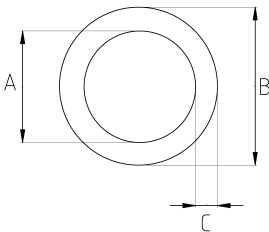

Металлорукав РЗ-Ц Из Оцинкованной Стали

| | | |
|------|-------|--------|
| IP40 | -30 C | +300 C |
|------|-------|--------|

Технические характеристики

| Код продукта | Размер I | A | B | C | D | E | Вес нетто (kg/м) | Количество в |
|--------------|----------|-------|-------|------|---|---|------------------|--------------|
| BN006 | | 6.00 | 8.50 | 1.25 | | | 0,034 | 50.00 |
| BN008 | 5/16" | 8.00 | 10.00 | 1.00 | | | 0,049 | 50.00 |
| BN010 | 1/4" | 10.00 | 13.00 | 1.50 | | | 0,067 | 50.00 |
| BN013 | 3/8" | 13.00 | 16.00 | 1.50 | | | 0,069 | 50.00 |
| BN016 | 1/2" | 16.00 | 19.00 | 1.50 | | | 0,085 | 50.00 |
| BN018 | | 18.00 | 21.00 | 1.50 | | | 0,089 | 50.00 |
| BN021 | 3/4" | 21.00 | 24.00 | 2.00 | | | 0,116 | 50.00 |
| BN026 | 1" | 26.00 | 31.00 | 2.00 | | | 0,155 | 25.00 |
| BN029 | | 29.00 | 33.00 | 2.00 | | | 0,225 | 25.00 |
| BN035 | 1 1/4" | 35.00 | 39.00 | 2.00 | | | 0,241 | 25.00 |
| BN040 | 1 1/2" | 40.00 | 44.00 | 2.00 | | | 0,249 | 25.00 |
| BN045 | | 45.00 | 50.00 | 2.50 | | | 0,423 | 25.00 |
| BN052 | 2" | 52.00 | 57.00 | 2.50 | | | 0,334 | 25.00 |
| BN063 | 2 1/2" | 62.50 | 67.50 | 2.50 | | | | 25.00 |
| BN078 | 3" | 78.00 | 85.00 | 3.50 | | | 0,945 | 25.00 |