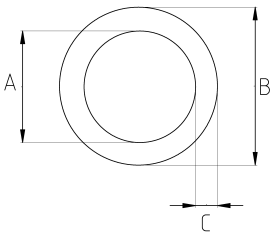

Металлорукав UL

IP40	-30 C	+300 C
------	-------	--------

Технические характеристики

Код продукта	Размер I	A	B	C	D	E	Вес нетто (kg/м)	Количество в
BD008	5/16"	8.00	12.50	2.25	44.00			30.00
BD010	3/8"	10.00	15.00	2.50	50.00		0,215	30.00
BD016	1/2"	16.00	23.00	3.50	75.00		0,401	30.00
BD021	3/4"	21.00	28.00	3.50	100.00		0,483	30.00
BD026	1"	26.00	35.00	4.50	125.00		0,624	30.00
BD035	1 1/4"	32.00	41.00	4.50	160.00		0,961	20.00
BD040	1 1/2"	40.00	49.00	4.50	190.00		1,187	20.00
BD052	2"	52.00	62.00	5.00	255.00		1,139	15.00
BD063	2 1/2"	63.00	78.00	7.50	310.00			15.00
BD078	3"	76.00	90.00	7.50	375.00			15.00
BD102	4"	102.00	116.00	7.50	500.00			15.00