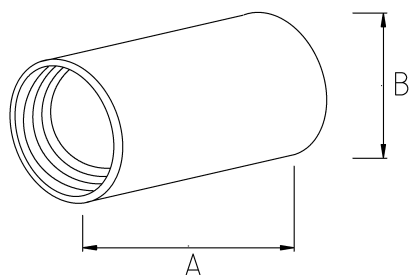

## Муфта соединительная для металлорукава рукав-рукав

### Технические характеристики

Код продукта	Размер I	A	B	C	D	E	Вес нетто (кг/шт)	Количество в
B356016	1/2"	16.00					0,020	100.00
B356021	3/4"	21.00					0,032	80.00
B356026	1"	26.00					0,060	50.00
B356035	1 1/4"	35.00						
B356040	1 1/2"	40.00					0,146	16.00
B356052	2"	52.00					0,302	6.00