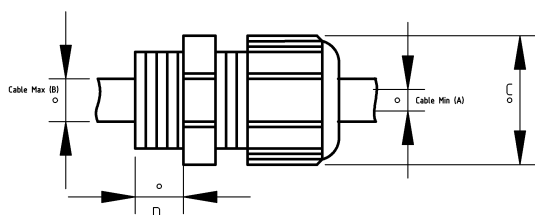

Кабельный ввод латунный для бронированных кабелей

- материал : латунный
- стандарт : EN62444 / 50262

- никелированная латунь

Технические характеристики

IP66	-40 C	+100 C
------	-------	--------

Код продукта	Размер I	A	B	C	D	E	F	Вес нетто (кг/шт)	Количество в
T614416	M16x1.5	8.00	15.00		9.00				
T614420	M20x1.5	8.00	15.00		9.00				
T614421	M20x1.5	13.50	21.00		9.00				
T614424	M25x1.5	8.00	15.00		9.00				
T614425	M25x1.5	13.50	21.00		9.00				
T614426	M25x1.5	18.00	27.00		9.00				
T614432	M32x1.5	18.00	27.00		9.00				
T614433	M32x1.5	23.00	33.00		9.00				
T614440	M40x1.5	29.00	40.00		9.00				
T614450	M50x1.5	35.00	48.00		9.00				
T614451	M50x1.5	42.00	56.00		9.00				
T614463	M63x1.5	42.00	56.00		9.00				
T614464	M63x1.5	53.00	66.00		9.00				
T614475	M75x1.5	53.00	66.00		9.00				
T614476	M75x1.5	63.00	75.00		9.00				