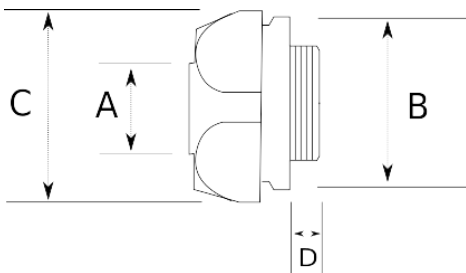

#### Технические характеристики

IP65	-45 C	+105 C
------	-------	--------

Код продукта	Размер I	A	B	C	D	E	F	Вес нетто (кг/шт)	Количество в
L680213	PG11	13.00	6.00	12.00					
L680215	PG13.5	16.00	6.00	12.00				0,090	25.00
L680216	PG16	16.00	6.00	12.00				0,092	30.00
L680221	PG21	21.00	6.00	12.00					
L680226	PG29	26.00	18.00	25.00					
L680235	PG36	35.00	27.00	32.00					
L680240	PG42	40.00	30.00	38.00					
L680410	M20x1.5	10.00	4.00	8.00				0,055	80.00
L680412	M16x1.5	12.50	4.00	8.00				0,070	50.00
L680416	M20x1.5	15.50	6.00	12.00				0,093	40.00
L680421	M25x1.5	21.00	13.00	18.00				0,146	20.00
L680426	M32x1.5	26.00	18.00	25.00				0,222	20.00
L680435	M40x1.5	35.00	27.00	32.00				0,370	10.00
L680616	1/2"	15.50	6.00	12.00					
L680621	3/4"	21.00	13.00	18.00				0,146	25.00
L680626	1"	26.00	18.00	25.00					
L680635	1 1/4"	35.00							